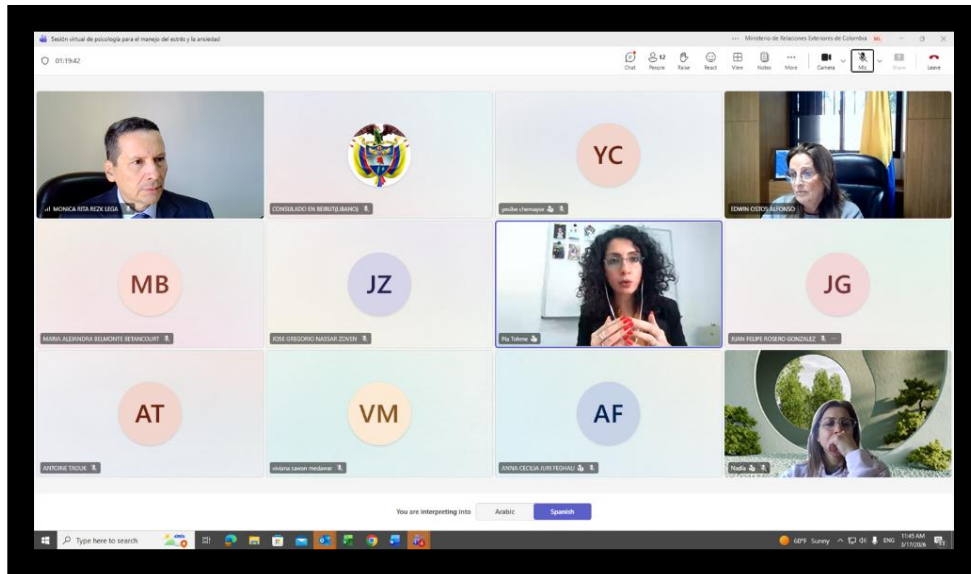

Embajada de Colombia en Líbano

Sesión virtual de psicología para la comunidad colombiana por la guerra con el apoyo de Lebanese American University, a través de la psicóloga Dra. Pia Tohme de la LAU, en la que se dieron herramientas útiles para manejo del estrés y la ansiedad.